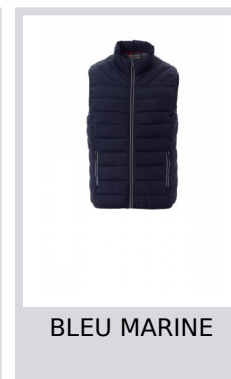

TIME

001324-0396

Gilet/doudoune homme à fermeture éclair de 5 mm en plastique avec curseur en métal, fin liseré à la taille, deux poches extérieures. Intérieur: matelassé polyester effet duvet, deux poches.

Composition: 100% NYLON

Aspect: NYLON 320T

Poids: 58 GR/MQ

Tailles:

Emballage: 1/10

MADE IN: MADE IN CHINA

HS CODE: 62014010

Couleurs

Instructions de lavage

Certifications

Guide des Tailles

International Sizes	XXS		XS		S		M		L		XL		XXL		3XL		4XL		5XL	
IT - DE	36	38	40	42	44	46	48	50	52	54	56	58	60	62	64	66	68	70	72	74
FR - ES	32	34	36	38	40	42	44	46	48	50	52	54	56	58	60	62	64	66	68	70
UK Top	29	30	31	33	34	36	38	39	41	42	44	46	47	48	50	52	53	55	56	58
UK Trousers	25	27	28	29	30	32	33	34	36	38	40	41	43	45	46	48	49	51	52	54
(G) - cm	37	37	38	38	39	39	40	40	41	41	42,5	42,5	44	44	45	45	46	46	47	47
(G) - in	14½	14½	15	15	15½	15½	15¾	15¾	16	16	16¾	16¾	17¼	17¼	17¾	17¾	18	18	18½	18½
(A) - cm	72	76	80	84	88	92	96	100	104	108	112	116	120	124	128	132	136	140	144	148
(A) - in	28	30	31	33	34	36	38	39	41	42	44	46	47	48	50	52	53	55	56	58
(B) - cm	64	68	72	74	76	80	84	88	92	96	100	104	108	112	116	120	124	128	132	136
(B) - in	25	27	28	29	30	32	33	34	36	38	40	41	43	45	46	48	49	51	52	54
(C) - cm	80	84	88	90	92	96	100	104	108	112	116	120	124	128	132	136	140	144	148	152
(C) - in	31	33	34	35	36	38	39	41	42	44	46	47	49	50	52	53	55	56	58	59
(D) - cm	82	82	84	84	85	85	86	86	87	87	88	88	88	88	88	88	89	89	89	89
(D) - in	32	32	33	33	33	33	33	33	34	34	34	34	34	34	34	34	35	35	35	35
(E) - cm	170/181				175/187				175/189											
(E) - in	67/71				69/73				69/75