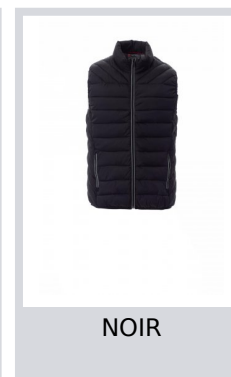

TIME

001324-0396

Gilet/doudoune homme à fermeture éclair de 5 mm en plastique avec curseur en métal, fin liseré à la taille, deux poches extérieures. Intérieur: matelassé polyester effet duvet, deux poches.

ROUGE

BLEU MARINE

BLEU ROI

FUMÉE

NOIR

Instructions de lavage

Certifications

Guide des Tailles